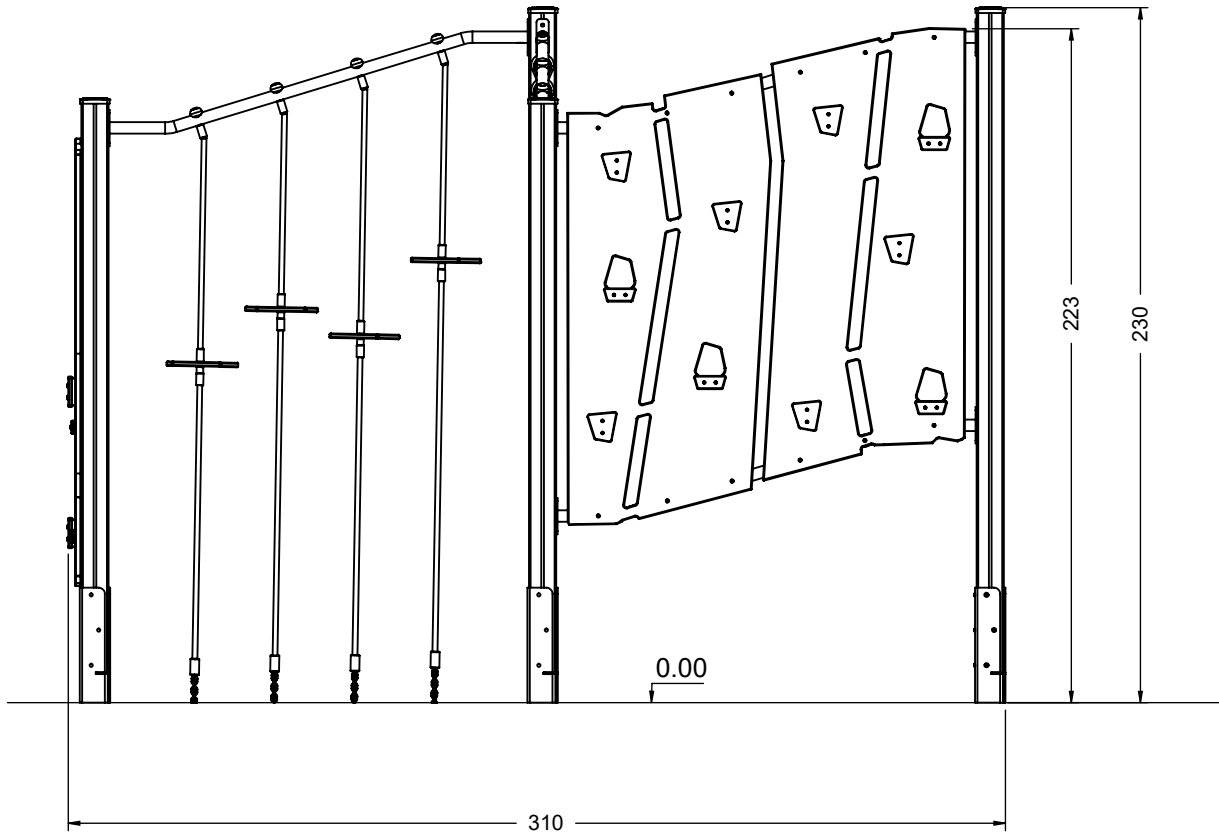

[cm]

vinci
play