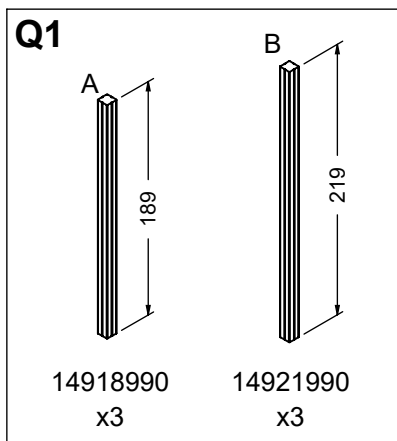

vinci  
play

32x M10x120 (K2)  
32x M10x120 (K3)

**NOT INCLUDED**

[cm]

x2   
 4h   
   
   
 48h   
 K1 x10 >0,06m³   
 K2, K3 x10 >0,02m³

vinci play

14718990 x3    14721990 x3    145136 x1    145137 x1    145138 x1    145139 x1    142138 x3    142142 x2    145108 x1    141116 x1    141117 x1    141110 x1    142117 x4

		PLYWOOD / HDPE		HPL	
80x	8x50 sxi	8x	WD15	8x	WD16
6x	WD1	6x	WD35	6x	WD36
4x	WD52	1x	WD87	1x	WD88
1x	GL K2, K3				
1x	SGL				
3x	WD14-4				
1x	V001				

[cm]

vinci  
play

[cm]

vinci  
play

# Q1

8x50sxi

Ø5.5

6x50sxi

Ø4,5

7x35sxi

Ø5.5

5x40sxi

Ø3,5

[cm]

vinci  
play

8x50 sxi

[cm]

vinci  
play

[cm]

vinci  
play