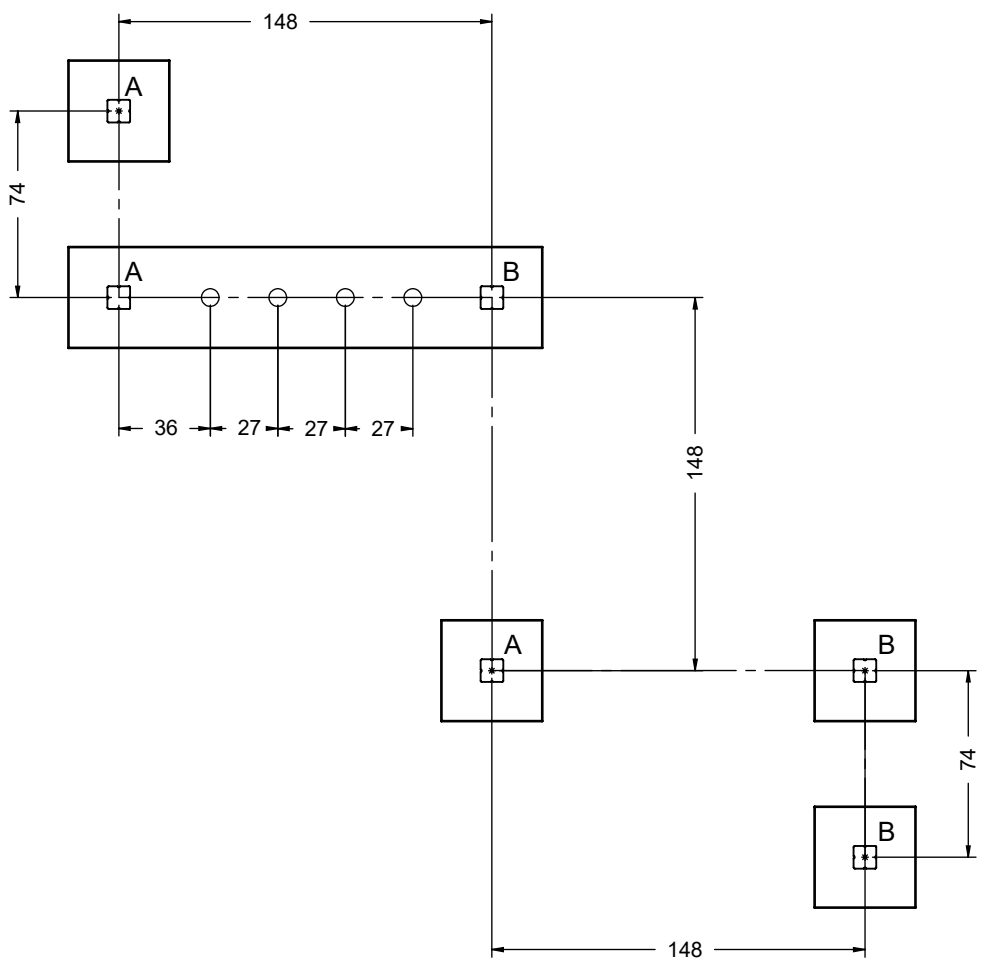

vinci  
play

32x M10x120 (K2)  
32x M10x120 (K3)

**NOT INCLUDED**

[cm]

x2   
 4h   
   
   
 48h   
 K1 x10 >0,06m³   
 K2, K3 x10 >0,02m³

vinci play

14718990 x3    14721990 x3    145136 x1    145137 x1    145138 x1    145139 x1    142138 x3    142142 x2    145108 x1    141116 x1    141117 x1    141110 x1    142117 x4

# Q1

8x50sxi

Ø5.5

6x50sxi

Ø4,5

7x35sxi

Ø5.5

5x40sxi

Ø3,5

[cm]

vinci  
play

8x50 sxi

[cm]

vinci  
play

[cm]

vinci  
play