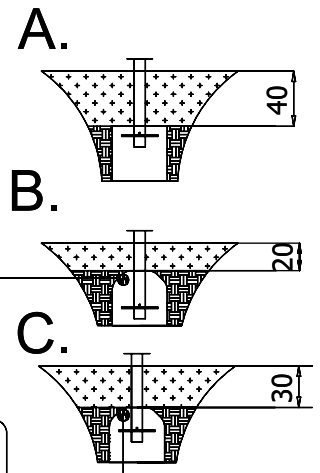

vinci  
play

32x M10x120 (K2)  
32x M10x120 (K3)

**NOT INCLUDED**

[cm]

x2   
 4h   
   
   
 48h   
 K1 x10 >0,06m³   
 K2, K3 x10 >0,02m³

vinci play

14718990 x3    14721990 x3    145136 x1    145137 x1    145138 x1    145139 x1    142138 x3    142142 x2    145108 x1    141116 x1    141117 x1    141110 x1    142117 x4

		PLYWOOD / HDPE		HPL	
80x	8x50 sxi	8x	WD15	8x	WD16
6x	WD1	6x	WD35	6x	WD36
4x	WD52	1x	WD87	1x	WD88
1x	GL K2, K3				
1x	SGL				
3x	WD14-4				
1x	V001				

[cm]

vinci  
play

[cm]

vinci  
play

# Q1

8x50sxi

Ø5.5

6x50sxi

Ø4,5

7x35sxi

Ø5.5

5x40sxi

Ø3,5

[cm]

vinci  
play

8x50 sxi

[cm]

vinci  
play

[cm]

vinci  
play