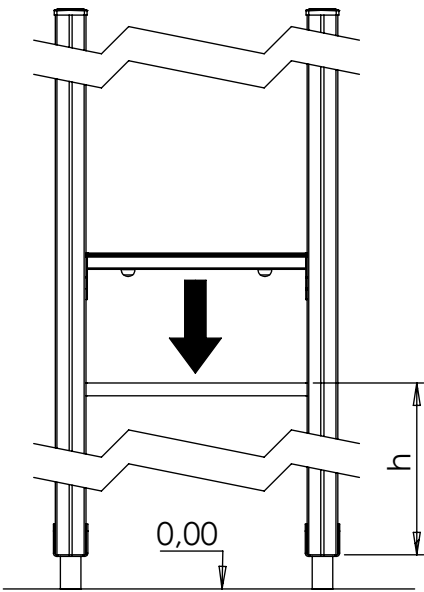

vinci  
play

32x M10x120 (K2)  
32x M10x120 (K3)

**NOT INCLUDED**

[cm]

x2   
 4h   
   
   
 48h   
 K1 x10 >0,06m³   
 K2, K3 x10 >0,02m³

vinci play

14718990 x3    14721990 x3    145136 x1    145137 x1    145138 x1    145139 x1    142138 x3    142142 x2    145108 x1    141116 x1    141117 x1    141110 x1    142117 x4

		PLYWOOD / HDPE		HPL	
80x	8x50 sxi	8x	WD15	8x	WD16
6x	WD1	6x	WD35	6x	WD36
4x	WD52	1x	WD87	1x	WD88
1x	GL K2, K3				
1x	SGL				
3x	WD14-4				
1x	V001				

[cm]

vinci  
play

[cm]

vinci  
play

Ø3,5

[cm]

vinci  
play

8x50 sxi

[cm]

vinci  
play

[cm]

vinci  
play