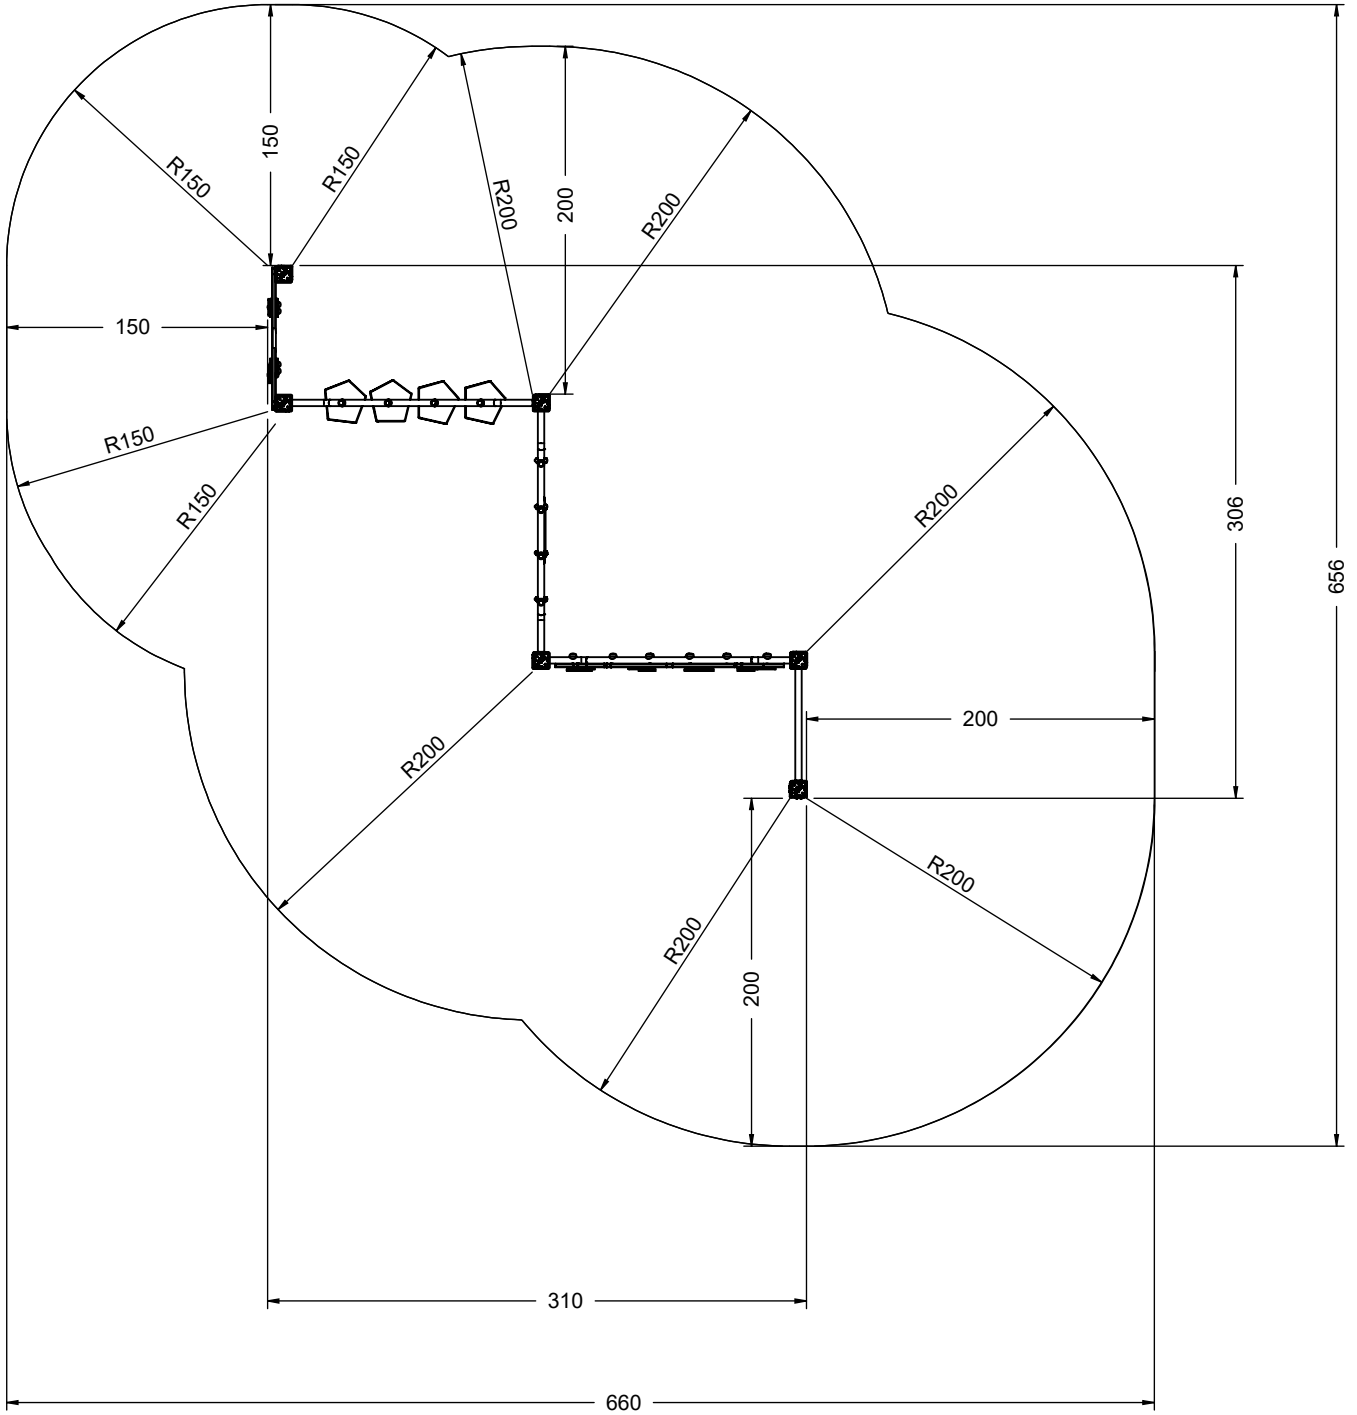

[cm]

vinci
play