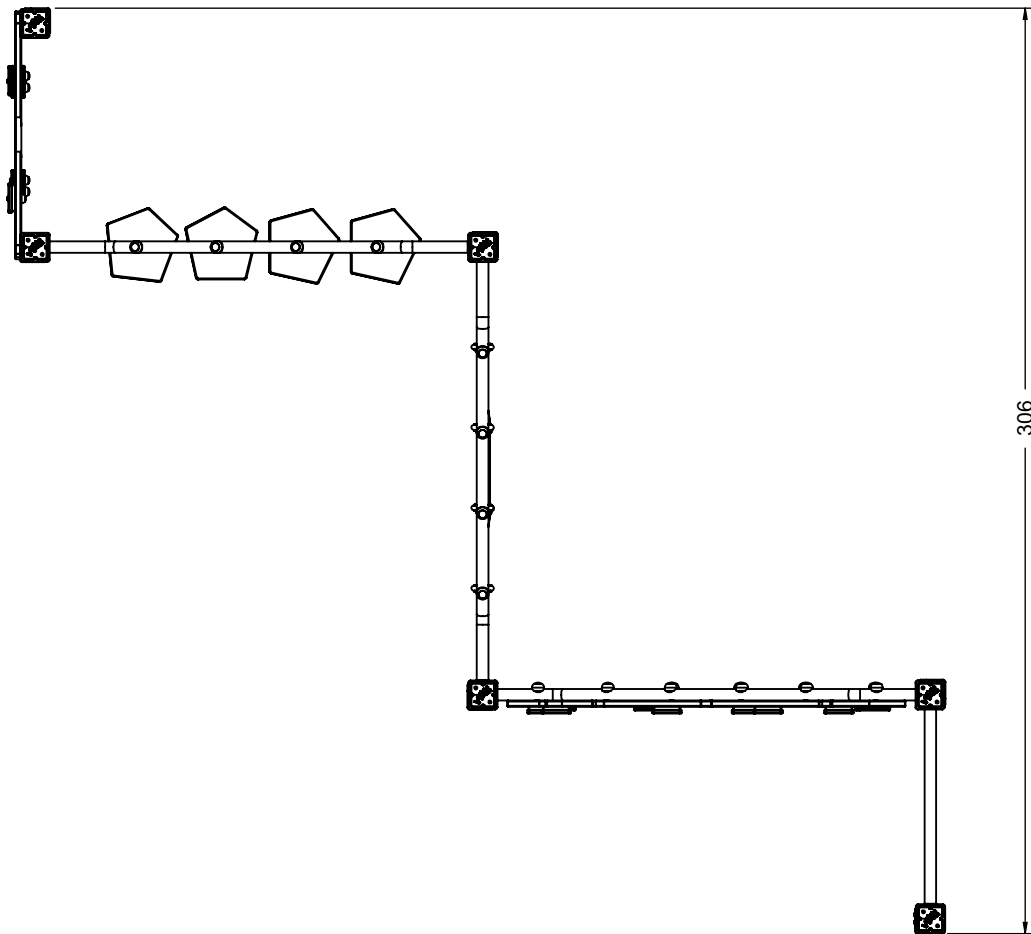

[cm]

vinci
play