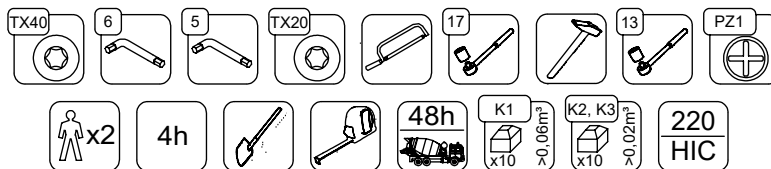

WD1419

v012
06.04.2023
D. P.
[cm]

vinci
play