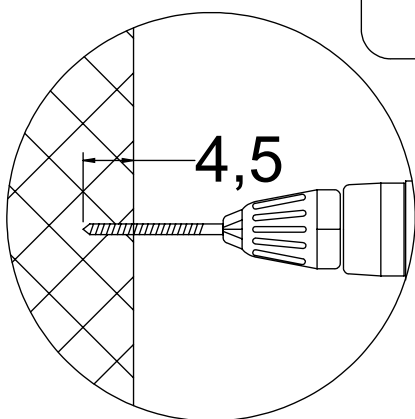

8x50sxi

Ø5.5